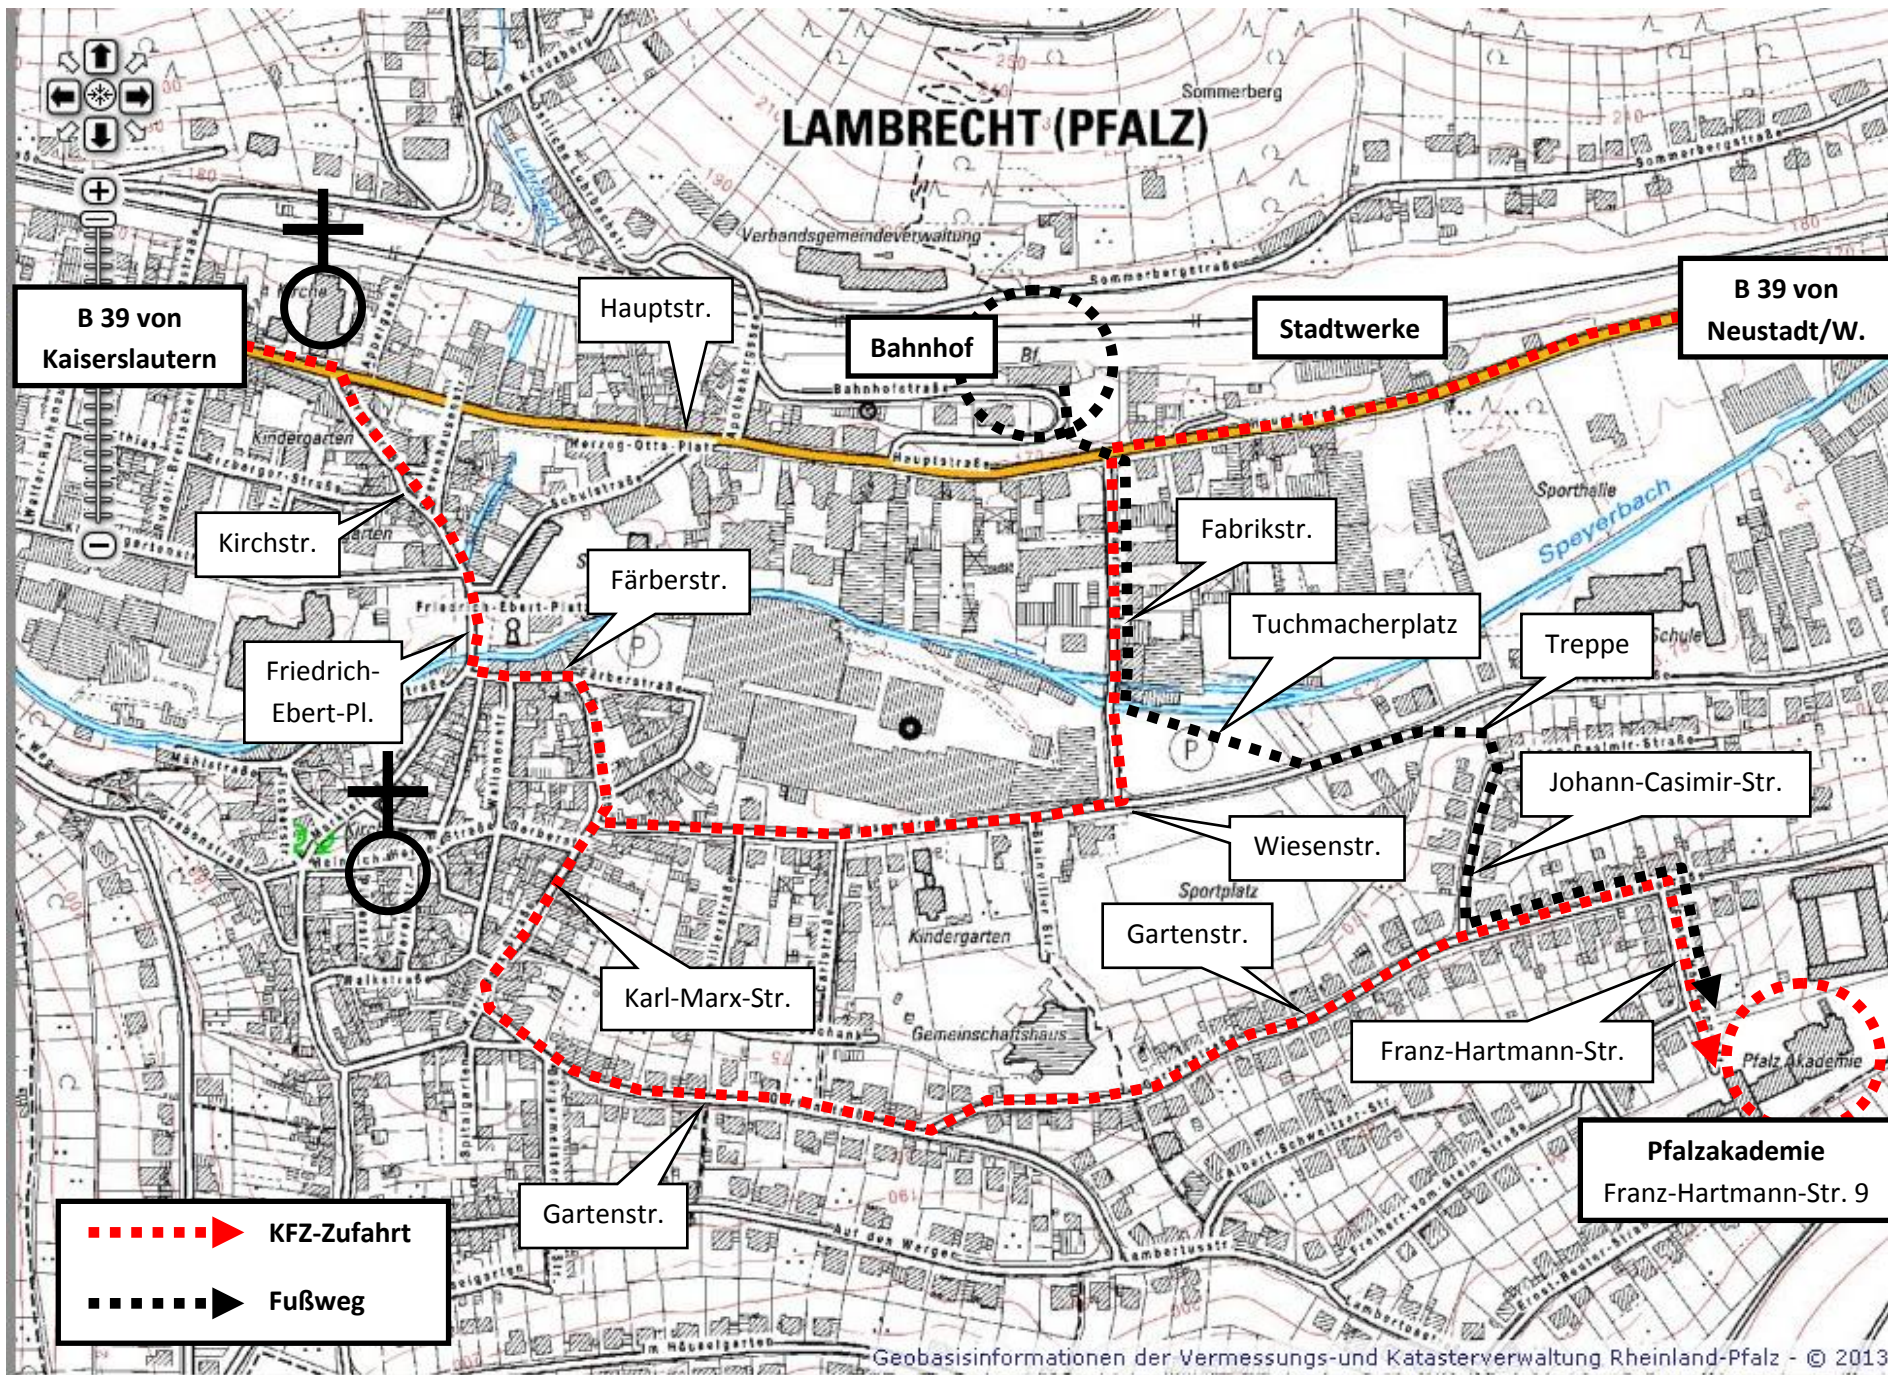

LAMBRECHT (PFALZ)

B 39 von
Neustadt/W.

B 39 von
Kaiserslautern

Pfalzakademie
Franz-Hartmann-Str. 9

--- KFZ-Zufahrt
--- Fußweg